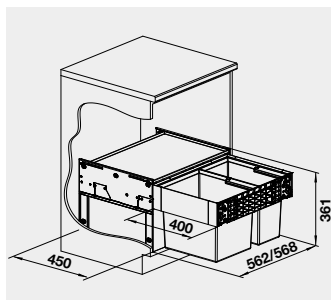

SELECT II 60/2

526 203

269 €

220 €

- kvalitný plnovýsuv
- nosnosť 50 kg
- dojazdy s tlmením