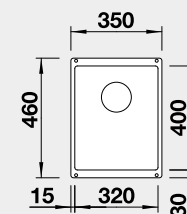

Zabudovanie pod pracovnú dosku

Farba	Obj. číslo	MOC s DPH	Akciová cena
čierna	525 983	340 €	285 €
antracit	523 406		
sivá skala	523 407		
hliníková metalíza	523 408		
biela	523 410		
NOVINKA biela soft	527 160		
NOVINKA sivá vulkán	527 343		
tartufo	523 414		
káva	523 415		

Výrez: 320 x 400 mm, R10
Hĺbka vaničky: 190 mm

40 cm Rozmer skrinky