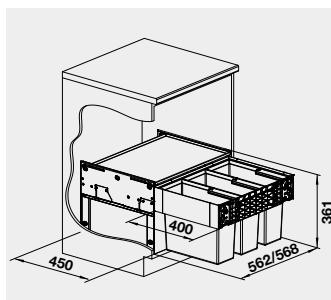

**60** cm  
Rozmer skrinky

SELECT II 60/3

526 204

275 €

**225 €**

- kvalitný plnovýsuv
- nosnosť 50 kg
- dojazdy s tlmením

**BLANCO SELECT II 60/4**  
košový systém s plnovýsuvom

Názov