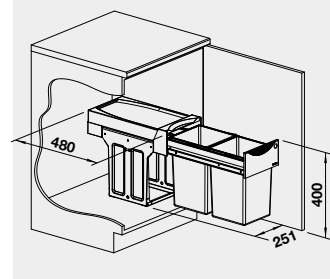

BOTTON II 30/2

526 376

149-€

125 €

manuálne otváranie

BLANCO FLEXON II 60/2