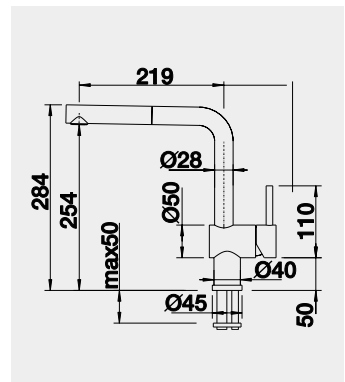

LINUS-S – sprška	Farba	Obj. číslo	MOC s DPH	Akciová cena
	LINUS-S chróm	512 402	336 €	275 €
	LINUS-S PVD steel	526 242	461 €	380 €
	LINUS-S čierna matná	525 807	536 €	440 €
	LINUS-S saténová zlatá	526 684	399 €	330 €
	LINUS-S SILGRANIT®-Look:		444 €	365 €
	LINUS-S čierna	526 148		
	LINUS-S antracit	516 688		
	LINUS-S sivá skala	518 813		
	LINUS-S hliníková metalíza	516 689		
	LINUS-S biela	516 692		
	LINUS-S biela soft	526 959	NOVINKA	
	LINUS-S sivá vulkán	526 958	NOVINKA	
	LINUS-S tartufo	517 621		
LINUS-S káva	516 697