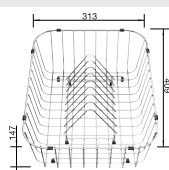

234 795 97-€ **80 €**

Multifunkčný kôš na riad s odnímateľným  
stojanom na tanieri

Obj. číslo MOC  
s DPH

Akciová cena

507 829 102-€ **85 €**

Univerzálna doska na krájanie z masívneho  
buku, vhodná pre drezy so šírkou 500 mm