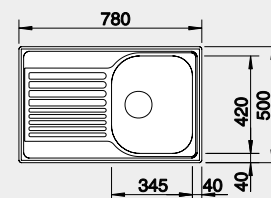

### Prevedenie

nerez

Obj. číslo MOC s DPH Akciová cena

513 441 111€ **90 €**

Výrez: 762 x 482 mm, R15  
Hĺbka vaničky: 170 mm

45 cm Rozmer skrinky