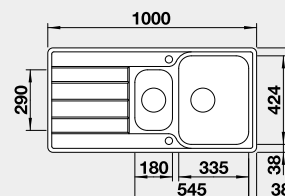

### Prevedenie

leštená nerez  
s excentrickým ovládaním  
PushControl 

Obj. číslo MOC s DPH Akciová cena

525 328 473 € **395 €**

Výrez: 980 x 480 mm, R15  
Hĺbka vaničky: 205/145 mm

60 cm Rozmer skrinky