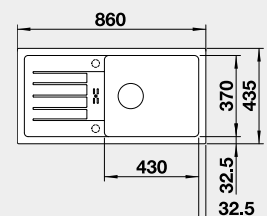

60 cm Rozmer skrinky