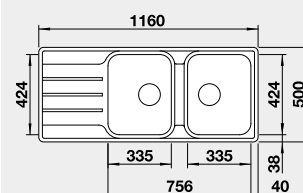

### Prevedenie

leštená nerez

Obj. číslo MOC s DPH Akciová cena

523 036 340-€ **285 €**

Výrez: 1140 x 480 mm, R15  
Hĺbka vaničky: 205/205 mm

80 cm Rozmer skrinky