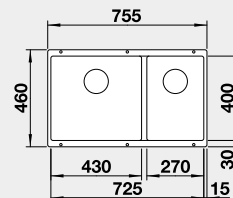

80 cm Rozmer skrinky