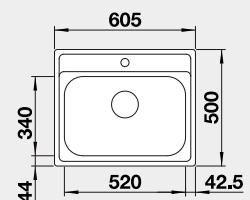

## BLANCO DANA 6

 Zabudovanie zhora

Prevedenie

nerez

Obj. číslo MOC s DPH Akciová cena

525 323 171€ **145 €**

Výrez: 587 x 482 mm, R15  
Hĺbka vaničky: 158 mm

60 cm Rozmer skrinky