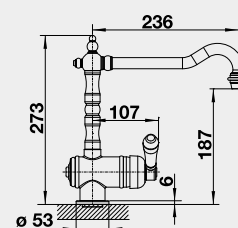

BLANCO VILLAE Farmhouse Single

Zabudovanie pod pracovnú dosku

Farba	Obj. číslo	MOC s DPH	Akciová cena
krištáľovo biela	525 163	823 €	680 €

Hĺbka vaničky: 196 mm

80 cm Rozmer skrinky

BLANCO VILLAE Farmhouse Double

Zabudovanie pod pracovnú dosku

Farba	Obj. číslo	MOC s DPH	Akciová cena
krištáľovo biela	525 164	866 €	720 €

Hĺbka vaničky: 195/195 mm

80 cm Rozmer skrinky

TRADON

Farba	Obj. číslo	MOC s DPH	Akciová cena
chróm	515 990	396 €	325 €
saténová zlatá	526 688	450 €	370 €

VICUS dávkovač saponátu

Farba	Obj. číslo	MOC s DPH	Akciová cena
chróm	524 290	174 €	145 €

objem nádoby: 500 ml