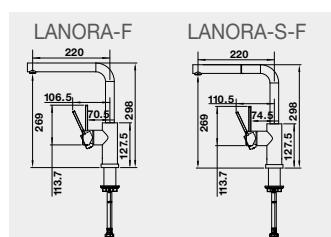

LANORA-F leštená nerez

526 179

287 € **235 €**

LANORA-S-F leštená nerez

526 180

458 € **340 €**

minimálna vzdialenosť drezu od krídla okna LANORA-F 2,5 cm, LANORA-S-F 4,5 cm