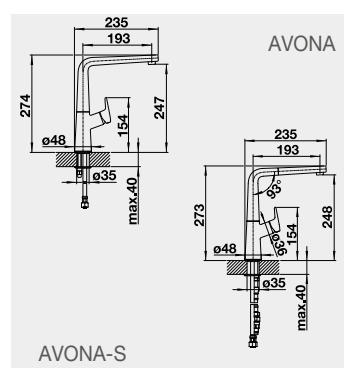

AVONA, AVONA-S – sprška	Farba	Obj. číslo	MOC s DPH	Akciová cena
	AVONA chróm	521 267	320 €	265 €
	AVONA-S chróm	521 277	415 €	340 €
	AVONA-S SILGRANIT®-Look:		510 €	420 €
	AVONA-S čierna	526 170		
	AVONA-S antracit	521 278		
	AVONA-S sivá skala	521 285		
	AVONA-S hliníková metalíza	521 279		
	AVONA-S biela	521 280		
	AVONA-S biela soft	526 929	NOVINKA	
	AVONA-S sivá vulkán	526 928	NOVINKA	
	AVONA-S tartufo	521 283		
	AVONA-S káva	521 284