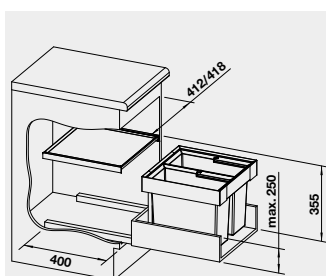

Akciová cena

**45** cm  
Rozmer skrinky

FLEXON II 45/2

521 468

146 €

**120 €**

**BLANCO FLEXON II 50/2**  
košový systém do zásuvky

Názov