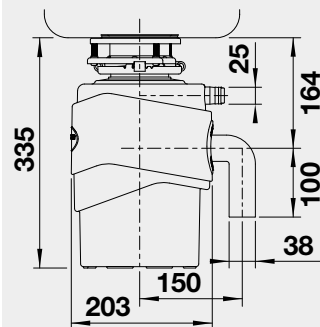

BLANCO FWD Medium **NOVINKA** 526 647 728€ **595 €**

- pokročilý model pre pravidelnú likvidáciu bežného domáceho odpadu
- optimalizovaný pre všetky drezy BLANCO
- vysoko kvalitný a výkonný indukčný motor
- jednoduchá inštalácia vďaka 3-skrutkovému systému
- drviace komponenty vyrobené z nerezovej ocele
- 3 stupne drvenia pre rozdrvenie na veľmi jemno
- objem drviacej komory 1200 ml