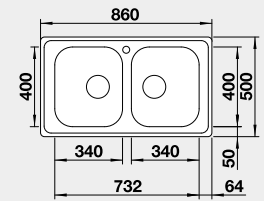

### Prevedenie

leštená nerez

Obj. číslo MOC s DPH Akciová cena

523 377 246 € **205 €**

Výrez: 840 x 480 mm, R15  
Hĺbka vaničky: 190/190 mm

80 cm Rozmer skrinky