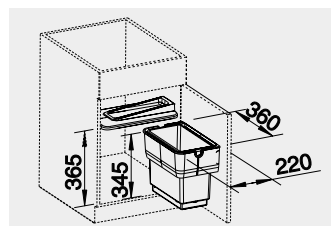

BLANCO SINGOLO XL*

Názov

Obj. číslo MOC s DPH

Akciová cena

40 cm
Rozmer skrinky