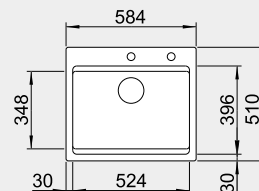

Zabudovanie zhora

HLBOKÁ VANIČKA

Farba	Obj. číslo	MOC s DPH	Akciová cena
čierna	525 162	893-€	740 €
bazalt	525 161		
krištáľovo biela	525 156		
magnólia lesklá	525 157		

Výrez: 562 x 488 mm, R15
Hĺbka vaničky: 220 mm

60 cm Rozmer skrinky