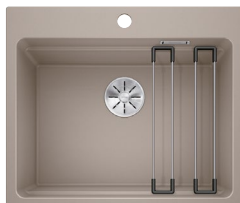

BLANCO ETAGON 6 – s posuvnými koľajničkami