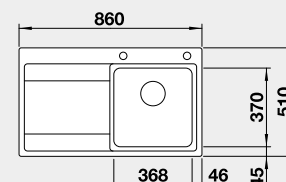

Výrez: 840 x 490 mm, R15  
Hĺbka vaničky: 196 mm

45 cm Rozmer skrinky