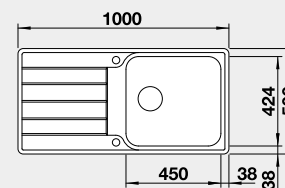

### Prevedenie

leštená nerez  
s excentrickým ovládaním  
PushControl 

Obj. číslo MOC s DPH Akciová cena

525 327 422 € **350 €**

Výrez: 980 x 480 mm, R15  
Hĺbka vaničky: 205 mm

60 cm Rozmer skrinky