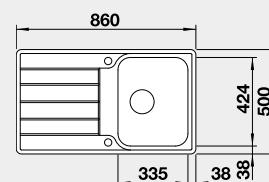

### Prevedenie

leštená nerez  
s excentrickým ovládaním  
PushControl 

Obj. číslo MOC s DPH Akciová cena

525 330 357 € **300 €**

Výrez: 840 x 480 mm, R15  
Hĺbka vaničky: 205 mm

45 cm Rozmer skrinky