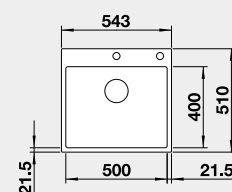

60 cm Rozmer skrinky