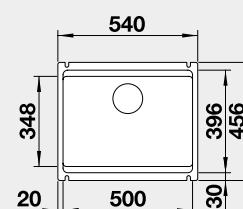

Zabudovanie pod pracovnú dosku

Farba	Obj. číslo	MOC s DPH	Akciová cena
čierna	525 155	856-€	710 €
bazalt	525 154		
krištáľovo biela	525 149		
magnólia lesklá	525 150		

Výrez: 490 x 386 mm, R15
Hĺbka vaničky: 200 mm

60 cm Rozmer skrinky