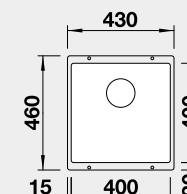

Zabudovanie pod pracovnú dosku

Farba	Obj. číslo	MOC s DPH	Akciová cena
čierna	525 990	359 €	300 €
antracit	523 422		
sivá skala	523 423		
hliníková metalíza	523 424		
biela	523 426		
NOVINKA biela soft	527 166		
NOVINKA sivá vulkán	527 349		
tartufo	523 429		
káva	523 431		

Výrez: 400 x 400 mm, R10
Hĺbka vaničky: 190 mm

50 cm Rozmer skrinky