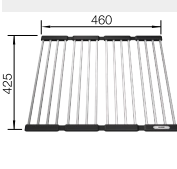

Klappmatte – multifunkčná mriežka

Prevedenie

Obj. číslo MOC  
s DPH

Akciová cena

460 x 425 mm  
pre drezy so šírkou 400 mm

238 482 104€

**85 €**

460 x 440 mm  
pre drezy so šírkou 420 mm