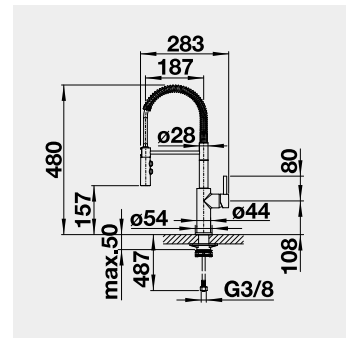

BLANCO ZMIEŠAVACIE BATÉRIE

CATRIS-S – sprška s prepínačom	Farba	Obj. číslo	MOC s DPH	Akciová cena

CATRIS-S chróm	521 476	366 €	300 €