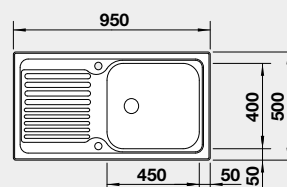

### Prevedenie

nerez

Obj. číslo MOC s DPH Akciová cena

514 243 204€ **170 €**

Výrez: 932 x 482 mm, R15  
hĺbka vaničky: 180 mm

60 cm Rozmer skrinky