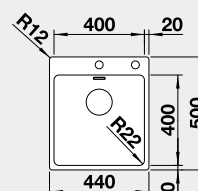

### Prevedenie

hodvábný lesk  
s excentrickým ovládaním  
PushControl 

Obj. číslo MOC s DPH Akciová cena

525 244 502-€ **415 €**

Výrez: 430 x 490 mm, R15  
Hĺbka vaničky: 190 mm, R22

45 cm Rozmer skrinky