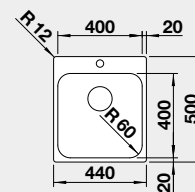

45 cm Rozmer skrinky