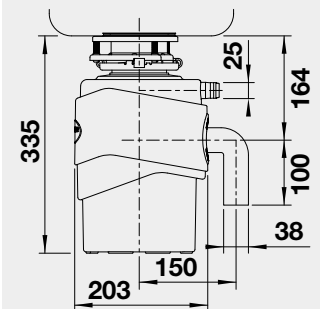

BLANCO FWD Max **NOVINKA** 526 648 832€ **685 €**

- špičkový model na likvidáciu veľkého množstva odpadu z potravín
- optimalizovaný pre všetky drezy BLANCO
- vysoko kvalitný a výkonný indukčný motor
- jednoduchá inštalácia vďaka 3-skrutkovému systému
- drviace komponenty vyrobené z nerezovej ocele
- 3 stupne drvenia pre rozdrvenie na veľmi jemno
- objem drviacej komory 1200 ml