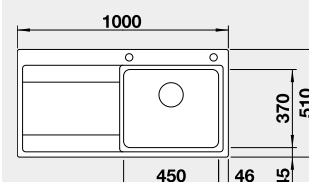

Výrez: 980 x 490 mm, R15  
Hĺbka vaničky: 196 mm

50 cm Rozmer skrinky