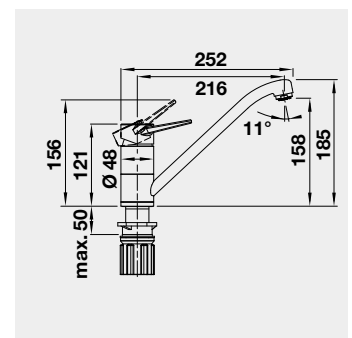

WEGA II	Farba	Obj. číslo	MOC s DPH	Akciová cena s DPH
	WEGA II chróm	526 402	127 €	105 €
	WEGA II SILGRANIT®-Look:		201 €	165 €
	WEGA II čierna	526 415		
	WEGA II antracit	526 407		
	WEGA II hliníková metalíza	526 410		
	WEGA II biela	526 408		
	WEGA II biela soft	526 980	NOVINKA	
	WEGA II sivá vulkán	526 981	NOVINKA	
	WEGA II káva	526 411