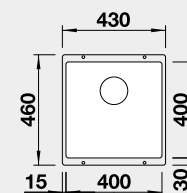

BLANCO SILGRANIT®

U – zabudovanie pod pracovnú dosku

BLANCO ROTAN 400-U – bez tiaha

Zabudovanie pod pracovnú dosku

Farba	Obj. číslo	MOC s DPH	Akciová cena
čierna	526 097	302 €	255 €
antracit	521 332		
hliníková metalíza	521 333		
biela	521 334		
NOVINKA biela soft	527 145		
NOVINKA sivá vulkán	527 328		
káva	521 337		

Výrez: 400 x 400 mm, R10
Hĺbka vaničky: 190 mm

50 cm Rozmer skrinky

BLANCO ROTAN 500-U – bez tiaha

Zabudovanie pod pracovnú dosku

Farba	Obj. číslo	MOC s DPH	Akciová cena
čierna	526 098	333 €	280 €
antracit	523 075		
hliníková metalíza	524 248		
biela	523 076		
NOVINKA biela soft	527 146		
NOVINKA sivá vulkán	527 329		
káva	521 353		

Výrez: 500 x 400 mm, R10
Hĺbka vaničky: 190 mm

60 cm Rozmer skrinky

BLANCO ROTAN 340/160-U – bez tiaha

Zabudovanie pod pracovnú dosku

Farba	Obj. číslo	MOC s DPH	Akciová cena
čierna	526 096	461 €	385 €
antracit	523 077		
hliníková metalíza	524 250		
biela	523 078		
NOVINKA biela soft	527 144		
NOVINKA sivá vulkán	527 327		
káva	521 351		

Výrez: 525 x 400 mm, R10
Hĺbka vaničky: 190/130 mm

60 cm Rozmer skrinky

BLANCO ROTAN 700-U – bez tiaha

Zabudovanie pod pracovnú dosku

Farba	Obj. číslo	MOC s DPH	Akciová cena
čierna	526 099	390 €	325 €
antracit	521 344		
hliníková metalíza	521 345		
biela	521 346		
NOVINKA biela soft	527 147		
NOVINKA sivá vulkán	527 330		
káva	521 349		

Výrez: 700 x 400 mm, R10
Hĺbka vaničky: 190 mm

80 cm Rozmer skrinky

BLANCO SUBLINE 320-U – bez tiaha

Zabudovanie pod pracovnú dosku

Farba	Obj. číslo	MOC s DPH	Akciová cena
čierna	525 983	340 €	285 €
antracit	523 406		
sivá skala	523 407		
hliníková metalíza	523 408		
biela	523 410		
NOVINKA biela soft	527 160		
NOVINKA sivá vulkán	527 343		
tartufo	523 414		
káva	523 415		

Výrez: 320 x 400 mm, R10
Hĺbka vaničky: 190 mm

40 cm Rozmer skrinky

BLANCO SUBLINE 400-U – bez tiaha

Zabudovanie pod pracovnú dosku