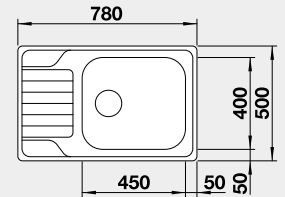

### Prevedenie

leštená nerez

Obj. číslo MOC s DPH Akciová cena

525 121 216 € **185 €**

Výrez: 760 x 480 mm, R15  
Hĺbka vaničky: 190 mm

60 cm Rozmer skrinky