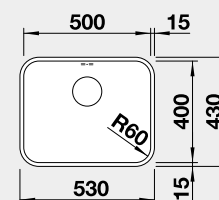

### Prevedenie

leštená nerez  
bez tiahla

Obj. číslo MOC s DPH Akciová cena

518 205 246-€ **210 €**

Výrez: 500 x 400 mm, R60  
Hĺbka vaničky: 175 mm, R60

60 cm Rozmer skrinky