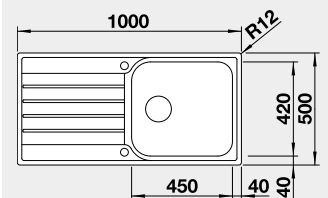

### Prevedenie

leštená nerez

Obj. číslo MOC s DPH Akciová cena

518 519 287 € **240 €**

Výrez: 982 x 482 mm, R15  
Hĺbka vaničky: 160 mm

60 cm Rozmer skrinky