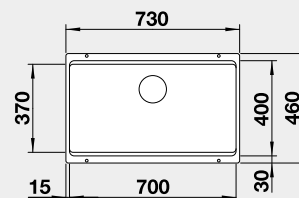

80 cm Rozmer skrinky