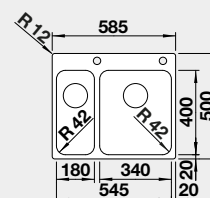

### Prevedenie

leštená nerez PRAVÝ  
s excentrickým ovládaním  
PushControl 

Obj. číslo MOC s DPH Akciová cena

526 132 810-€ **670 €**

Výrez: 575 x 490 mm, R15  
Hĺbka vaničky: 125/185 mm, R42

60 cm Rozmer skrinky