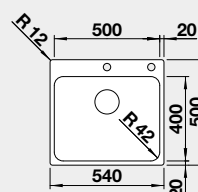

### Prevedenie

leštená nerez  
s excentrickým ovládaním  
PushControl 

Obj. číslo MOC s DPH Akciová cena

526 124 482-€ **400 €**

Výrez: 530 x 490 mm, R15  
Hĺbka vaničky: 185 mm, R42

60 cm Rozmer skrinky