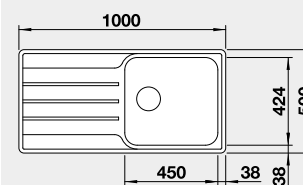

### Prevedenie

leštená nerez

Obj. číslo MOC s DPH Akciová cena

523 034 283-€ **240 €**

Výrez: 980 x 480 mm, R15  
Hĺbka vaničky: 205 mm

60 cm Rozmer skrinky