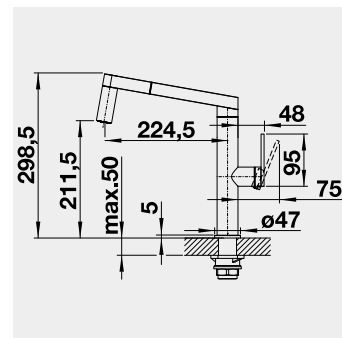

PANERA-S – sprška s prepínačom	Farba	Obj. číslo	MOC s DPH	Akciová cena s DPH
	PANERA-S leštená nerez	521 547	1110 €	915 €