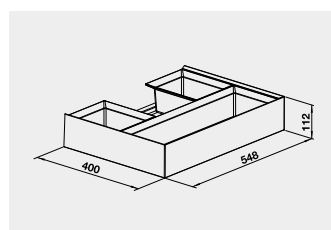

SELECT II ORGA

526 212 140 € **115 €**

- možnosť umiestnenia nezávisle na košovom systéme
- obsahuje samostatné pojazdy s tlmením

BLANCO MOVEX – nožné ovládanie
BLANCO SELECT CLIP – držiak pre sáčky na odpadky

Názov

Obj. číslo MOC s DPH

Akciová cena