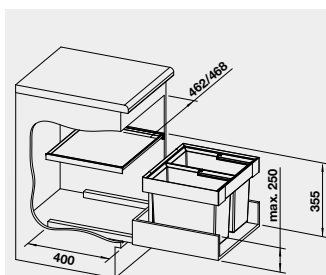

Obj. číslo

MOC  
s DPH

Akciová cena

**50** cm  
Rozmer skrinky

FLEXON II 50/2

521 469

156 €

**130 €**