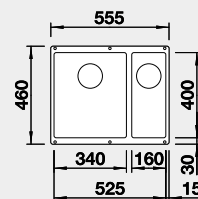

60 cm Rozmer skrinky