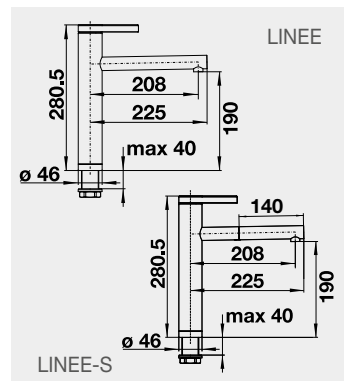

LINEE, LINEE-S – sprška	Farba	Obj. číslo	MOC s DPH	Akciová cena
	LINEE chróm	517 594	374 €	310 €
	LINEE-S chróm	517 591	443 €	365 €
	LINEE-S hodvábné matná	517 593	917 €	755 €
	LINEE-S SILGRANIT®-Look:		552 €	455 €
	LINEE-S čierna	526 171		
	LINEE-S antracit	518 438		
	LINEE-S sivá skala	518 804		
	LINEE-S hliníková metalíza	518 439		
	LINEE-S biela	518 441		
	LINEE-S biela soft	526 957	NOVINKA	
	LINEE-S sivá vulkán	526 956	NOVINKA	
	LINEE-S tartufo	518 446		
	LINEE-S káva	518 445