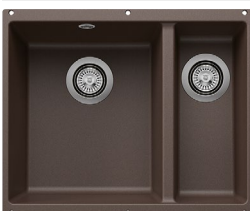

BLANCO ROTAN 340/160-U – bez tiaha

Zabudovanie pod pracovnú dosku

Farba	Obj. číslo	MOC s DPH	Akciová cena
čierna	526 096	461 €	385 €
antracit	523 077		
hliníková metalíza	524 250		
biela	523 078		
NOVINKA biela soft	527 144		
NOVINKA sivá vulkán	527 327		
káva	521 351		

Výrez: 525 x 400 mm, R10
Hĺbka vaničky: 190/130 mm

60 cm Rozmer skrinky