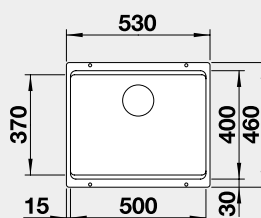

60 cm Rozmer skrinky