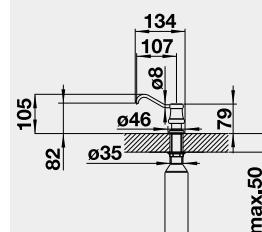

Farba	Obj. číslo	MOC s DPH	Akciová cena
chróm	524 290	174 €	145 €

objem nádoby: 500 ml

Drez: BLANCO VILLAE Farmhouse Single, batéria: BLANCO CANDOR-S