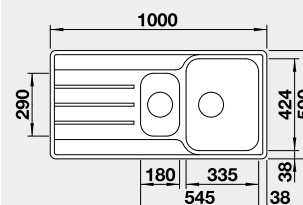

### Prevedenie

leštená nerez

Obj. číslo MOC s DPH Akciová cena

523 032 294-€ **245 €**

Výrez: 980 x 480 mm, R15  
Hĺbka vaničky: 205/145 mm

60 cm Rozmer skrinky