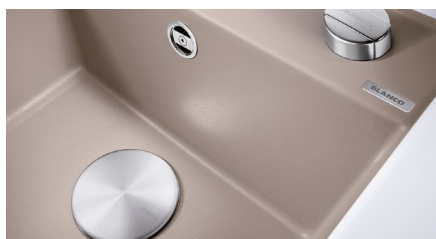

CapFlow – kryt sitka nie je možné kombinovať s InFino®	Obj. číslo	MOC s DPH	Akciová cena
	517 666	13-€	10 €