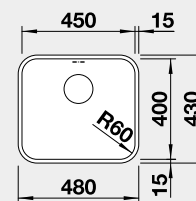

### Prevedenie

leštená nerez  
bez tiahla

Obj. číslo MOC s DPH Akciová cena

518 203 220-€ **185 €**

Výrez: 450 x 400 mm, R60  
Hĺbka vaničky: 175 mm, R60

50 cm Rozmer skrinky