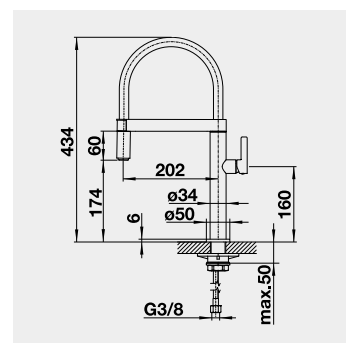

CULINA-S Mini chróm	519 843	471 €	390 €
CULINA-S Mini imitácia nerez	519 844	620 €	510 €