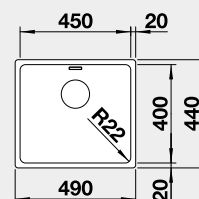

NEREZ U – zabudovanie pod pracovnú dosku

BLANCO ANDANO 400-U

Zabudovanie pod pracovnú dosku

Prevedenie

hodvábný lesk
bez tiahla

Obj. číslo MOC s DPH Akciová cena
522 959 321 € **270 €**

Výrez: 400 x 400 mm, R22
Hĺbka vaničky: 190 mm, R22

45 cm Rozmer skrinky

BLANCO ANDANO 450-U

Zabudovanie pod pracovnú dosku

Prevedenie

hodvábný lesk
bez tiahla

Obj. číslo MOC s DPH Akciová cena
522 963 371 € **310 €**

Výrez: 450 x 400 mm, R22
Hĺbka vaničky: 190 mm, R22

50 cm Rozmer skrinky

BLANCO ANDANO 500-U

Zabudovanie pod pracovnú dosku

Prevedenie

hodvábný lesk
bez tiahla

Obj. číslo MOC s DPH Akciová cena
522 967 414 € **345 €**

Výrez: 500 x 400 mm, R22
Hĺbka vaničky: 190 mm, R22

60 cm Rozmer skrinky

BLANCO ANDANO 340/180-U

Zabudovanie pod pracovnú dosku

Prevedenie

hodvábný lesk PRAVÝ
bez tiahla

Obj. číslo MOC s DPH Akciová cena
522 977 627 € **520 €**

hodvábný lesk ĽAVÝ
bez tiahla

522 979 627 € **520 €**

strana drezu sa určuje podľa vaničky

Výrez: 545 x 400 mm, R22
Hĺbka vaničky: 190/130 mm, R22

60 cm Rozmer skrinky

BLANCO ETAGON 500-U – s posuvnými koľajničkami

Zabudovanie pod pracovnú dosku

Prevedenie

hodvábný lesk
bez tiahla

Obj. číslo MOC s DPH Akciová cena
521 841 544 € **455 €**

Výrez: 500 x 400 mm, R35
Hĺbka vaničky: 190 mm, R35/25

60 cm Rozmer skrinky

BLANCO ETAGON 700-U – s posuvnými koľajničkami

Zabudovanie pod pracovnú dosku

Prevedenie

hodvábný lesk
bez tiahla

Obj. číslo MOC s DPH Akciová cena
524 270 596 € **495 €**

Výrez: 700 x 400 mm, R35
Hĺbka vaničky: 190 mm, R35/25

80 cm Rozmer skrinky