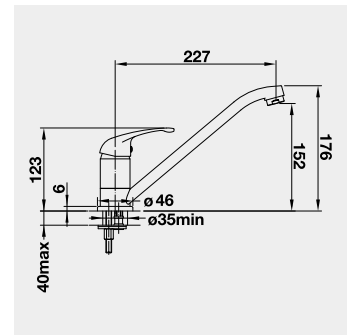

BLANCO ZMIEŠAVACIE BATÉRIE

DARAS	Farba	Obj. číslo	MOC s DPH	Akciová cena s DPH
	DARAS chróm	517 720	65 €	55 €
	DARAS SILGRANIT®-Look:		122 €	100 €
	DARAS čierna	526 152		
	DARAS antracit	517 721		
	DARAS hliníková metalíza	517 722		
	DARAS biela	517 724		
	DARAS biela soft	526 935	NOVINKA	
	DARAS sivá vulkán	526 934	NOVINKA	
	DARAS káva	517 729