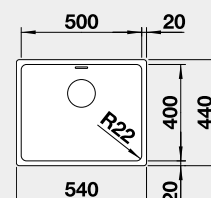

### Prevedenie

hodvábný lesk  
bez tiahla

Obj. číslo MOC s DPH Akciová cena  
522 967 414 € **345 €**

Výrez: 500 x 400 mm, R22  
Hĺbka vaničky: 190 mm, R22

60 cm Rozmer skrinky