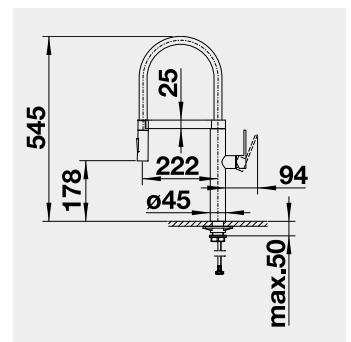

CULINA-S chróm	517 597	640 €	525 €
CULINA-S imitácia nerez	517 598	808 €	665 €