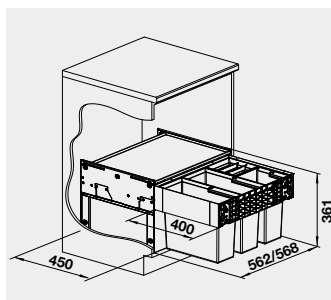

SELECT II 60/4

526 206

316 €

260 €

- kvalitný plnovýsuv
- nosnosť 50 kg
- dojazdy s tlmením