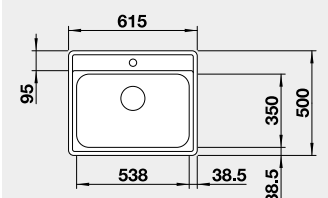

### Prevedenie

leštená nerez

Obj. číslo MOC s DPH Akciová cena

525 108 268 € **225 €**

Výrez: 595 x 480 mm, R15  
Hĺbka vaničky: 190 mm, R60

60 cm Rozmer skrinky