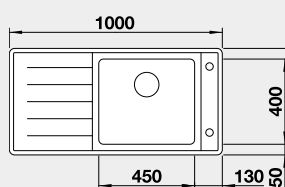

60 cm Rozmer skrinky