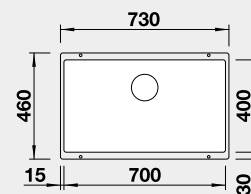

BLANCO SILGRANIT®

U – zabudovanie pod pracovnú dosku

BLANCO ROTAN 400-U – bez tiaha

Zabudovanie pod pracovnú dosku

Farba	Obj. číslo	MOC s DPH	Akciová cena
čierna	526 097	302 €	255 €
antracit	521 332		
hliníková metalíza	521 333		
biela	521 334		
NOVINKA biela soft	527 145		
NOVINKA sivá vulkán	527 328		
káva	521 337		

Výrez: 400 x 400 mm, R10
Hĺbka vaničky: 190 mm

50 cm Rozmer skrinky

BLANCO ROTAN 500-U – bez tiaha

Zabudovanie pod pracovnú dosku

Farba	Obj. číslo	MOC s DPH	Akciová cena
čierna	526 098	333 €	280 €
antracit	523 075		
hliníková metalíza	524 248		
biela	523 076		
NOVINKA biela soft	527 146		
NOVINKA sivá vulkán	527 329		
káva	521 353		

Výrez: 500 x 400 mm, R10
Hĺbka vaničky: 190 mm

60 cm Rozmer skrinky

BLANCO ROTAN 340/160-U – bez tiaha

Zabudovanie pod pracovnú dosku

Farba	Obj. číslo	MOC s DPH	Akciová cena
čierna	526 096	461 €	385 €
antracit	523 077		
hliníková metalíza	524 250		
biela	523 078		
NOVINKA biela soft	527 144		
NOVINKA sivá vulkán	527 327		
káva	521 351		

Výrez: 525 x 400 mm, R10
Hĺbka vaničky: 190/130 mm

60 cm Rozmer skrinky

BLANCO ROTAN 700-U – bez tiaha

Zabudovanie pod pracovnú dosku

Farba	Obj. číslo	MOC s DPH	Akciová cena
čierna	526 099	390 €	325 €
antracit	521 344		
hliníková metalíza	521 345		
biela	521 346		
NOVINKA biela soft	527 147		
NOVINKA sivá vulkán	527 330		
káva	521 349		

Výrez: 700 x 400 mm, R10
Hĺbka vaničky: 190 mm

80 cm Rozmer skrinky

BLANCO SUBLINE 320-U – bez tiaha

Zabudovanie pod pracovnú dosku

Farba	Obj. číslo	MOC s DPH	Akciová cena
čierna	525 983	340 €	285 €
antracit	523 406		
sivá skala	523 407		
hliníková metalíza	523 408		
biela	523 410		
NOVINKA biela soft	527 160		
NOVINKA sivá vulkán	527 343		
tartufo	523 414		
káva	523 415		

Výrez: 320 x 400 mm, R10
Hĺbka vaničky: 190 mm

40 cm Rozmer skrinky

BLANCO SUBLINE 400-U – bez tiaha

Zabudovanie pod pracovnú dosku