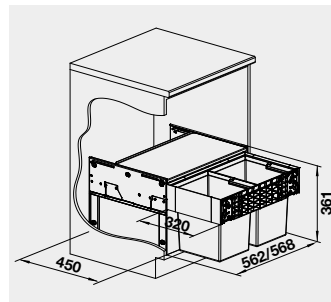

BLANCO SELECT II ORGA
organizačný systém pre SELECT a FLEXON

Názov

Obj. číslo MOC s DPH

Akciová cena

60 cm
Rozmer skrinky