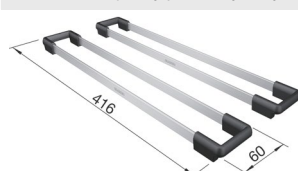

Obj. číslo MOC
s DPH Akciová cena