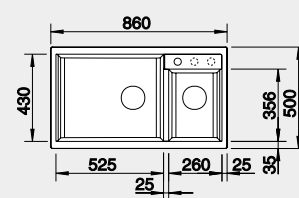

Zabudovanie zhora

Farba	Obj. číslo	MOC s DPH	Akciová cena
čierna	525 936	453 €	380 €
antracit	513 273		
sivá skala	518 886		
hliníková metalíza	513 268		
biela	513 269		
NOVINKA biela soft	527 121		
NOVINKA sivá vulkán	527 304		
tartufo	517 364		
káva	515 050		

Výrez: 840 x 480 mm, R15
Hĺbka vaničky: 190/190 mm

90 cm Rozmer skrinky