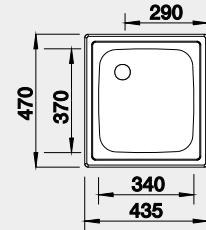

## BLANCO TOP EE 4x4

 Zabudovanie zhora

Prevedenie

nerez

Obj. číslo MOC s DPH Akciová cena

501 065 75€ **65 €**

Výrez: 417 x 452 mm, R15  
Hĺbka vaničky: 150 mm

40 cm rozmer skrinky