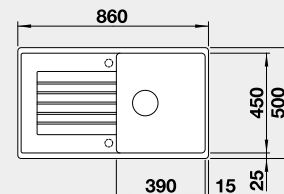

50 cm Rozmer skrinky