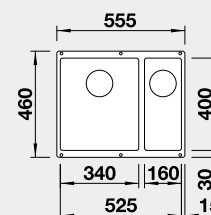

BLANCO SILGRANIT®

U – zabudovanie pod pracovnú dosku

BLANCO ROTAN 400-U – bez tiaha

Zabudovanie pod pracovnú dosku

Farba	Obj. číslo	MOC s DPH	Akciová cena
čierna	526 097	302 €	255 €
antracit	521 332		
hliníková metalíza	521 333		
biela	521 334		
NOVINKA biela soft	527 145		
NOVINKA sivá vulkán	527 328		
káva	521 337		

Výrez: 400 x 400 mm, R10
Hĺbka vaničky: 190 mm

50 cm Rozmer skrinky

BLANCO ROTAN 500-U – bez tiaha

Zabudovanie pod pracovnú dosku

Farba	Obj. číslo	MOC s DPH	Akciová cena
čierna	526 098	333 €	280 €
antracit	523 075		
hliníková metalíza	524 248		
biela	523 076		
NOVINKA biela soft	527 146		
NOVINKA sivá vulkán	527 329		
káva	521 353		

Výrez: 500 x 400 mm, R10
Hĺbka vaničky: 190 mm

60 cm Rozmer skrinky

BLANCO ROTAN 340/160-U – bez tiaha

Zabudovanie pod pracovnú dosku

Farba	Obj. číslo	MOC s DPH	Akciová cena
čierna	526 096	461 €	385 €
antracit	523 077		
hliníková metalíza	524 250		
biela	523 078		
NOVINKA biela soft	527 144		
NOVINKA sivá vulkán	527 327		
káva	521 351		

Výrez: 525 x 400 mm, R10
Hĺbka vaničky: 190/130 mm

60 cm Rozmer skrinky

BLANCO ROTAN 700-U – bez tiaha

Zabudovanie pod pracovnú dosku

Farba	Obj. číslo	MOC s DPH	Akciová cena
čierna	526 099	390 €	325 €
antracit	521 344		
hliníková metalíza	521 345		
biela	521 346		
NOVINKA biela soft	527 147		
NOVINKA sivá vulkán	527 330		
káva	521 349		

Výrez: 700 x 400 mm, R10
Hĺbka vaničky: 190 mm

80 cm Rozmer skrinky

BLANCO SUBLINE 320-U – bez tiaha

Zabudovanie pod pracovnú dosku

Farba	Obj. číslo	MOC s DPH	Akciová cena
čierna	525 983	340 €	285 €
antracit	523 406		
sivá skala	523 407		
hliníková metalíza	523 408		
biela	523 410		
NOVINKA biela soft	527 160		
NOVINKA sivá vulkán	527 343		
tartufo	523 414		
káva	523 415		

Výrez: 320 x 400 mm, R10
Hĺbka vaničky: 190 mm

40 cm Rozmer skrinky

BLANCO SUBLINE 400-U – bez tiaha

Zabudovanie pod pracovnú dosku