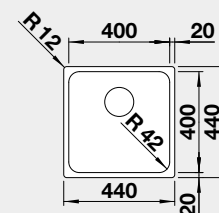

Prevedenie

leštená nerez

Obj. číslo MOC s DPH Akciová cena

526 117 272-€ **230 €**

Výrez: 400 x 400 mm, R42
Hĺbka vaničky: 185 mm, R42

45 cm Rozmer skrinky