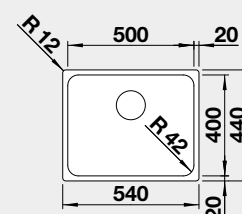

NEREZ U – zabudovanie pod pracovnú dosku

BLANCO SUPRA 400-U

Zabudovanie pod pracovnú dosku

Prevedenie

leštená nerez
bez tiahla

Obj. číslo MOC s DPH Akciová cena

518 201 193-€ **165 €**

Výrez: 400 x 400 mm, R60
Hĺbka vaničky: 175 mm, R60

45 cm Rozmer skrinky

BLANCO SUPRA 450-U

Zabudovanie pod pracovnú dosku

Prevedenie

leštená nerez
bez tiahla

Obj. číslo MOC s DPH Akciová cena

518 203 220-€ **185 €**

Výrez: 450 x 400 mm, R60
Hĺbka vaničky: 175 mm, R60

50 cm Rozmer skrinky

BLANCO SUPRA 500-U

Zabudovanie pod pracovnú dosku

Prevedenie

leštená nerez
bez tiahla

Obj. číslo MOC s DPH Akciová cena

518 205 246-€ **210 €**

Výrez: 500 x 400 mm, R60
Hĺbka vaničky: 175 mm, R60

60 cm Rozmer skrinky

BLANCO SOLIS 400-U

Zabudovanie pod pracovnú dosku

Prevedenie

leštená nerez

Obj. číslo MOC s DPH Akciová cena

526 117 272-€ **230 €**

Výrez: 400 x 400 mm, R42
Hĺbka vaničky: 185 mm, R42

45 cm Rozmer skrinky

BLANCO SOLIS 450-U

Zabudovanie pod pracovnú dosku

Prevedenie

leštená nerez

Obj. číslo MOC s DPH Akciová cena

526 120 308-€ **260 €**

Výrez: 450 x 400 mm, R42
Hĺbka vaničky: 185 mm, R42

50 cm Rozmer skrinky

BLANCO SOLIS 500-U

Zabudovanie pod pracovnú dosku

Prevedenie

leštená nerez

Obj. číslo MOC s DPH Akciová cena

526 122 321-€ **270 €**

Výrez: 500 x 400 mm, R42
Hĺbka vaničky: 185 mm, R42

60 cm Rozmer skrinky