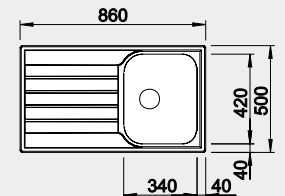

### Prevedenie

leštená nerez

Obj. číslo MOC s DPH Akciová cena

514 786 185 € **160 €**

Výrez: 842 x 482 mm, R15  
Hĺbka vaničky: 155 mm

45 cm Rozmer skrinky