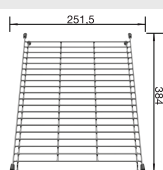

234 795 97-€ **80 €**

Multifunkčný kôš na riad s odnímateľným  
stojanom na tanieri

Obj. číslo MOC  
s DPH

Akciová cena

507 829 102-€ **85 €**

Univerzálna doska na krájanie z masívneho  
buku, vhodná pre drezy so šírkou 500 mm