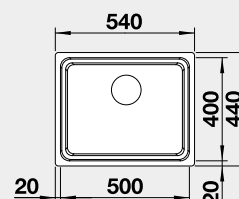

NEREZ U – zabudovanie pod pracovnú dosku

BLANCO ANDANO 400-U

Zabudovanie pod pracovnú dosku

Prevedenie

hodvábný lesk
bez tiahla

Obj. číslo MOC s DPH Akciová cena
522 959 321 € **270 €**

Výrez: 400 x 400 mm, R22
Hĺbka vaničky: 190 mm, R22

45 cm Rozmer skrinky

BLANCO ANDANO 450-U

Zabudovanie pod pracovnú dosku

Prevedenie

hodvábný lesk
bez tiahla

Obj. číslo MOC s DPH Akciová cena
522 963 371 € **310 €**

Výrez: 450 x 400 mm, R22
Hĺbka vaničky: 190 mm, R22

50 cm Rozmer skrinky

BLANCO ANDANO 500-U

Zabudovanie pod pracovnú dosku

Prevedenie

hodvábný lesk
bez tiahla

Obj. číslo MOC s DPH Akciová cena
522 967 414 € **345 €**

Výrez: 500 x 400 mm, R22
Hĺbka vaničky: 190 mm, R22

60 cm Rozmer skrinky

BLANCO ANDANO 340/180-U

Zabudovanie pod pracovnú dosku

Prevedenie

hodvábný lesk PRAVÝ
bez tiahla

Obj. číslo MOC s DPH Akciová cena
522 977 627 € **520 €**

hodvábný lesk ĽAVÝ
bez tiahla

522 979 627 € **520 €**

strana drezu sa určuje podľa vaničky

Výrez: 545 x 400 mm, R22
Hĺbka vaničky: 190/130 mm, R22

60 cm Rozmer skrinky

BLANCO ETAGON 500-U – s posuvnými koľajničkami

Zabudovanie pod pracovnú dosku

Prevedenie

hodvábný lesk
bez tiahla

Obj. číslo MOC s DPH Akciová cena
521 841 544 € **455 €**

Výrez: 500 x 400 mm, R35
Hĺbka vaničky: 190 mm, R35/25

60 cm Rozmer skrinky

BLANCO ETAGON 700-U – s posuvnými koľajničkami

Zabudovanie pod pracovnú dosku

Prevedenie

hodvábný lesk
bez tiahla

Obj. číslo MOC s DPH Akciová cena
524 270 596 € **495 €**

Výrez: 700 x 400 mm, R35
Hĺbka vaničky: 190 mm, R35/25

80 cm Rozmer skrinky