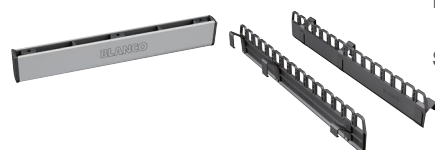

BLANCO MOVEX

BLANCO SELECT CLIP

MOVEX

519 357 28 € **23 €**

SELECT CLIP

521 300 19 € **15 €**