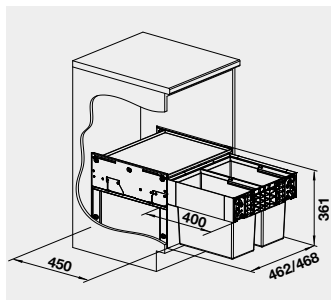

SELECT II 50/2

526 201

268 €

220 €

- kvalitný plnovýsuv
- nosnosť 50 kg
- dojazdy s tlmením