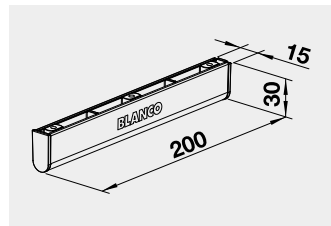

521 300 19 € **15 €**

**BLANCO SINGOLO**

Názov

Obj. číslo MOC s DPH

Akciová cena

45 – 60 cm  
Rozmer skrinky

SINGOLO

512 880 73 € **60 €**