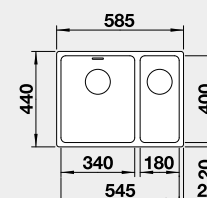

60 cm Rozmer skrinky