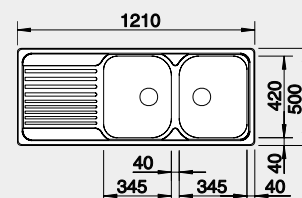

### Prevedenie

nerez

Obj. číslo MOC s DPH Akciová cena

511 925 260€ **215 €**

Výrez: 1 192 x 482 mm, R15  
Hĺbka vaničky: 165/165 mm

80 cm Rozmer skrinky