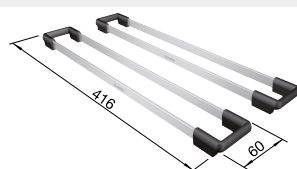

Obj. číslo MOC s DPH Akciová cena

235 906 121 € **100 €**