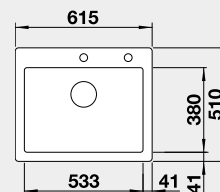

60 cm Rozmer skrinky