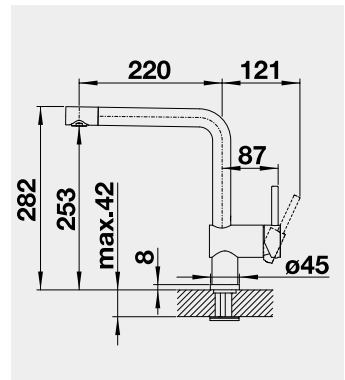

BLANCO ZMIEŠAVACIE BATÉRIE

LINUS	Farba	Obj. číslo	MOC s DPH	Akciová cena
	LINUS chróm	514 019	319 €	260 €
	LINUS PVD steel	526 241	427 €	350 €
	LINUS čierna matná	525 806	461 €	380 €
	LINUS saténová zlatá	526 683	395 €	295 €
	LINUS SILGRANIT®-Look:		385 €	315 €
	LINUS čierna	526 149		
	LINUS antracit	516 698		
	LINUS sivá skala	518 814		
	LINUS hliníková metalíza	516 699		
	LINUS biela	516 702		
	LINUS biela soft	526 961	NOVINKA	
	LINUS sivá vulkán	526 960	NOVINKA	
	LINUS tartufo	517 622		
LINUS káva	516 707