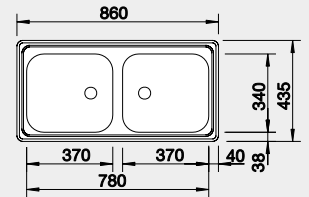

## BLANCO TOP EZ 8x4

 Zabudovanie zhora

Prevedenie

nerez

Obj. číslo MOC s DPH Akciová cena

500 372 115€ **95 €**

Výrez: 842 x 417 mm, R15  
Hĺbka vaničky: 150/150 mm

90 cm rozmer skrinky