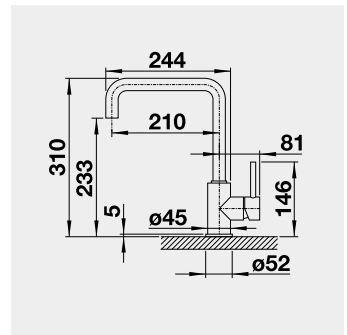

BLANCO ZMIEŠAVACIE BATÉRIE

MILA, MILA-S – sprška

Farba	Obj. číslo	MOC s DPH	Akciová cena s DPH
MILA chróm	519 414	116 €	100 €
MILA-S chróm	519 810	262 €	215 €
MILA čierna matná	526 657	176 €	145 €
MILA-S čierna matná	526 660	271 €	225 €

MILI

Farba	Obj. číslo	MOC s DPH	Akciová cena s DPH
MILI chróm	519 413	115 €	100 €
MILI čierna matná	526 665	176 €	145 €
MILI SILGRANIT®-Look:		123 €	110 €
MILI čierna	526 159		
MILI antracit	523 103		
MILI hliníková metalíza	523 105		
MILI biela	523 107		
MILI biela soft	527 461	NOVINKA	
MILI sivá vulkán	527 460	NOVINKA	
MILI káva	523 111		

MIDA

Farba	Obj. číslo	MOC s DPH	Akciová cena s DPH
MIDA chróm	517 742	118 €	100 €
MIDA čierna matná	526 649	186 €	155 €
MIDA SILGRANIT®-Look:		162 €	135 €
MIDA čierna	526 145		
MIDA antracit	519 415		
MIDA hliníková metalíza	519 416		
MIDA biela	519 418		
MIDA biela soft	526 966	NOVINKA	
MIDA sivá vulkán	526 965	NOVINKA	
MIDA káva	519 423		

MIDA-S – sprška

Farba	Obj. číslo	MOC s DPH	Akciová cena s DPH
MIDA-S chróm	521 454	226 €	185 €
MIDA-S čierna matná	526 653	288 €	235 €
MIDA-S SILGRANIT®-Look:		265 €	220 €
MIDA-S čierna	526 146		
MIDA-S antracit	521 455		
MIDA-S hliníková metalíza	521 456		
MIDA-S biela	521 457		
MIDA-S biela soft	526 968	NOVINKA	
MIDA-S sivá vulkán	526 967	NOVINKA	
MIDA-S káva	521 461