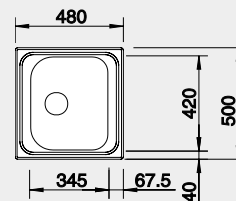

### Prevedenie

nerez

Obj. číslo MOC s DPH Akciová cena

525 320 80€ **70 €**

Výrez: 462 x 482 mm, R15  
Hĺbka vaničky: 160 mm

45 cm Rozmer skrinky