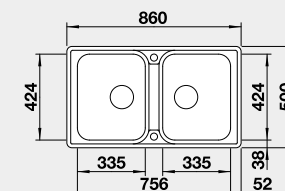

### Prevedenie

leštená nerez  
s excentrickým ovládaním  
PushControl 

Obj. číslo MOC s DPH Akciová cena

525 331 477 € **395 €**

Výrez: 840 x 480, R15  
Hĺbka vaničky: 205/205 mm

80 cm Rozmer skrinky