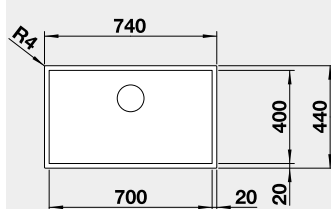

### Prevedenie

Dark Steel

Obj. číslo MOC s DPH Akciová cena

526 244 965 € **800 €**

Výrez: 700 x 400 mm, R0  
Hĺbka vaničky: 185 mm, R0

80 cm Rozmer skrinky

Drez: BLANCO ZEROX 500-U Dark Steel, batéria: BLANCO PANERA-S