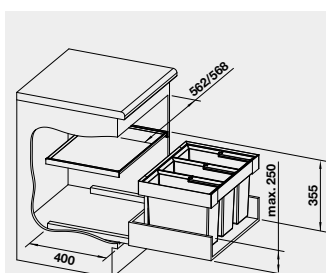

FLEXON II 60/3

521 472

181 €

150 €