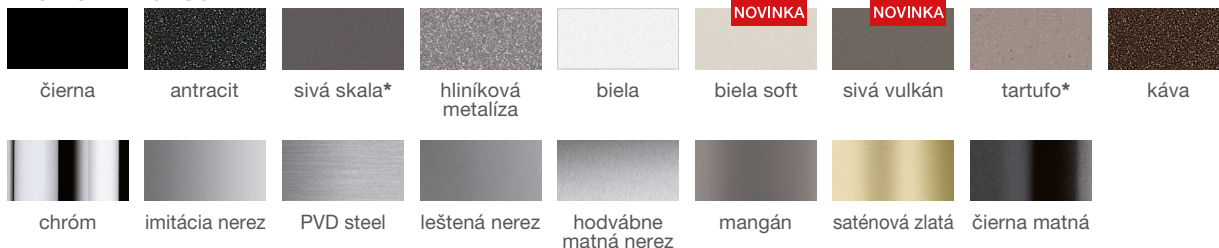

## Vzorkovník farieb

\* Farba sivá skala a tartufo sú dostupné iba pri vybraných modeloch