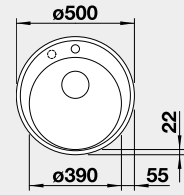

## 45 cm Rozmer skrinky