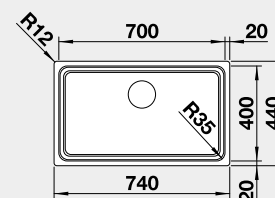

NEREZ U – zabudovanie pod pracovnú dosku

BLANCO ANDANO 400-U

Zabudovanie pod pracovnú dosku

Prevedenie

hodvábný lesk
bez tiahla

Obj. číslo MOC s DPH Akciová cena
522 959 321 € **270 €**

Výrez: 400 x 400 mm, R22
Hĺbka vaničky: 190 mm, R22

45 cm Rozmer skrinky

BLANCO ANDANO 450-U

Zabudovanie pod pracovnú dosku

Prevedenie

hodvábný lesk
bez tiahla

Obj. číslo MOC s DPH Akciová cena
522 963 371 € **310 €**

Výrez: 450 x 400 mm, R22
Hĺbka vaničky: 190 mm, R22

50 cm Rozmer skrinky

BLANCO ANDANO 500-U

Zabudovanie pod pracovnú dosku

Prevedenie

hodvábný lesk
bez tiahla

Obj. číslo MOC s DPH Akciová cena
522 967 414 € **345 €**

Výrez: 500 x 400 mm, R22
Hĺbka vaničky: 190 mm, R22

60 cm Rozmer skrinky

BLANCO ANDANO 340/180-U

Zabudovanie pod pracovnú dosku

Prevedenie

hodvábný lesk PRAVÝ
bez tiahla

Obj. číslo MOC s DPH Akciová cena
522 977 627 € **520 €**

hodvábný lesk ĽAVÝ
bez tiahla

522 979 627 € **520 €**

strana drezu sa určuje podľa vaničky

Výrez: 545 x 400 mm, R22
Hĺbka vaničky: 190/130 mm, R22

60 cm Rozmer skrinky

BLANCO ETAGON 500-U – s posuvnými koľajničkami

Zabudovanie pod pracovnú dosku

Prevedenie

hodvábný lesk
bez tiahla

Obj. číslo MOC s DPH Akciová cena
521 841 544 € **455 €**

Výrez: 500 x 400 mm, R35
Hĺbka vaničky: 190 mm, R35/25

60 cm Rozmer skrinky

BLANCO ETAGON 700-U – s posuvnými koľajničkami

Zabudovanie pod pracovnú dosku

Prevedenie

hodvábný lesk
bez tiahla

Obj. číslo MOC s DPH Akciová cena
524 270 596 € **495 €**

Výrez: 700 x 400 mm, R35
Hĺbka vaničky: 190 mm, R35/25

80 cm Rozmer skrinky