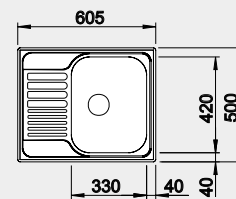

### Prevedenie

nerez

Obj. číslo MOC s DPH Akciová cena

516 524 100€ **85 €**

Výrez: 587 x 482 mm, R15  
Hĺbka vaničky: 160 mm

45 cm Rozmer skrinky