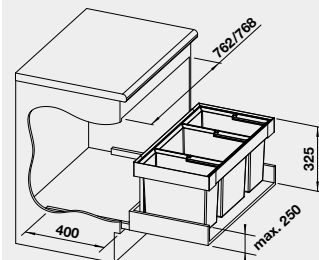

FLEXON II 80/3

525 221

223-€

185 €

bez horného krytu