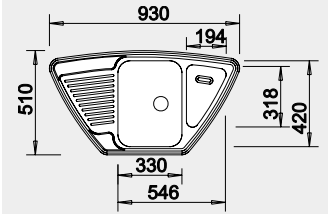

### Prevedenie

nerez

Obj. číslo MOC s DPH Akciová cena

526 338 179 € **150 €**

Výrez: podľa šablóny  
Hĺbka vaničky: 160/35 mm

90x90 cm Rozmer skrinky