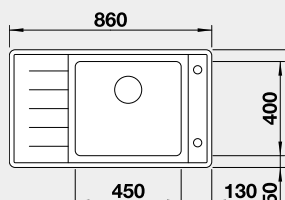

60 cm Rozmer skrinky