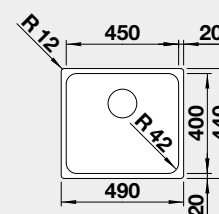

NEREZ U – zabudovanie pod pracovnú dosku

BLANCO SUPRA 400-U

Zabudovanie pod pracovnú dosku

Prevedenie

leštená nerez
bez tiahla

Obj. číslo MOC s DPH Akciová cena

518 201 193-€ **165 €**

Výrez: 400 x 400 mm, R60
Hĺbka vaničky: 175 mm, R60

45 cm Rozmer skrinky

BLANCO SUPRA 450-U

Zabudovanie pod pracovnú dosku

Prevedenie

leštená nerez
bez tiahla

Obj. číslo MOC s DPH Akciová cena

518 203 220-€ **185 €**

Výrez: 450 x 400 mm, R60
Hĺbka vaničky: 175 mm, R60

50 cm Rozmer skrinky

BLANCO SUPRA 500-U

Zabudovanie pod pracovnú dosku

Prevedenie

leštená nerez
bez tiahla

Obj. číslo MOC s DPH Akciová cena

518 205 246-€ **210 €**

Výrez: 500 x 400 mm, R60
Hĺbka vaničky: 175 mm, R60

60 cm Rozmer skrinky

BLANCO SOLIS 400-U

Zabudovanie pod pracovnú dosku

Prevedenie

leštená nerez

Obj. číslo MOC s DPH Akciová cena

526 117 272-€ **230 €**

Výrez: 400 x 400 mm, R42
Hĺbka vaničky: 185 mm, R42

45 cm Rozmer skrinky

BLANCO SOLIS 450-U

Zabudovanie pod pracovnú dosku

Prevedenie

leštená nerez

Obj. číslo MOC s DPH Akciová cena

526 120 308-€ **260 €**

Výrez: 450 x 400 mm, R42
Hĺbka vaničky: 185 mm, R42

50 cm Rozmer skrinky

BLANCO SOLIS 500-U

Zabudovanie pod pracovnú dosku

Prevedenie

leštená nerez

Obj. číslo MOC s DPH Akciová cena

526 122 321-€ **270 €**

Výrez: 500 x 400 mm, R42
Hĺbka vaničky: 185 mm, R42

60 cm Rozmer skrinky