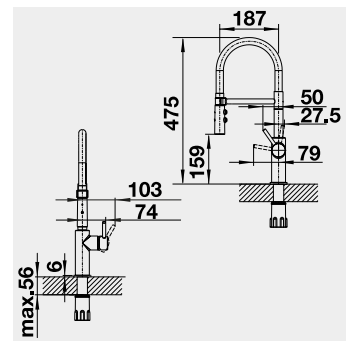

CATRIS-S Flexo chróm	525 791	379 €	310 €
CATRIS-S Flexo PVD steel	525 792	446 €	370 €
CATRIS-S Flexo čierna matná	525 793	446 €	370 €