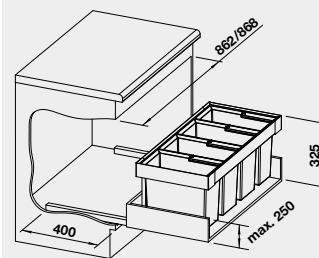

**BLANCO BOTTON II 30/2**

Názov

Obj. číslo

MOC  
s DPH

Akciová cena

**30** cm  
Rozmer skrinky

BOTTON II 30/2

526 376