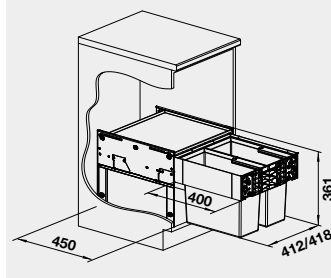

SELECT II 45/2

526 200

254 €

210 €

- kvalitný plnovýsuv
- nosnosť 50 kg
- dojazdy s tlmením