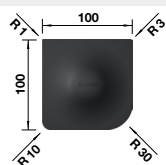

526 713 19€

15 €