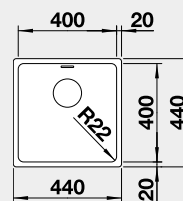

### Prevedenie

hodvábný lesk  
bez tiahla

Obj. číslo MOC s DPH Akciová cena  
522 959 321 € **270 €**

Výrez: 400 x 400 mm, R22  
Hĺbka vaničky: 190 mm, R22

45 cm Rozmer skrinky